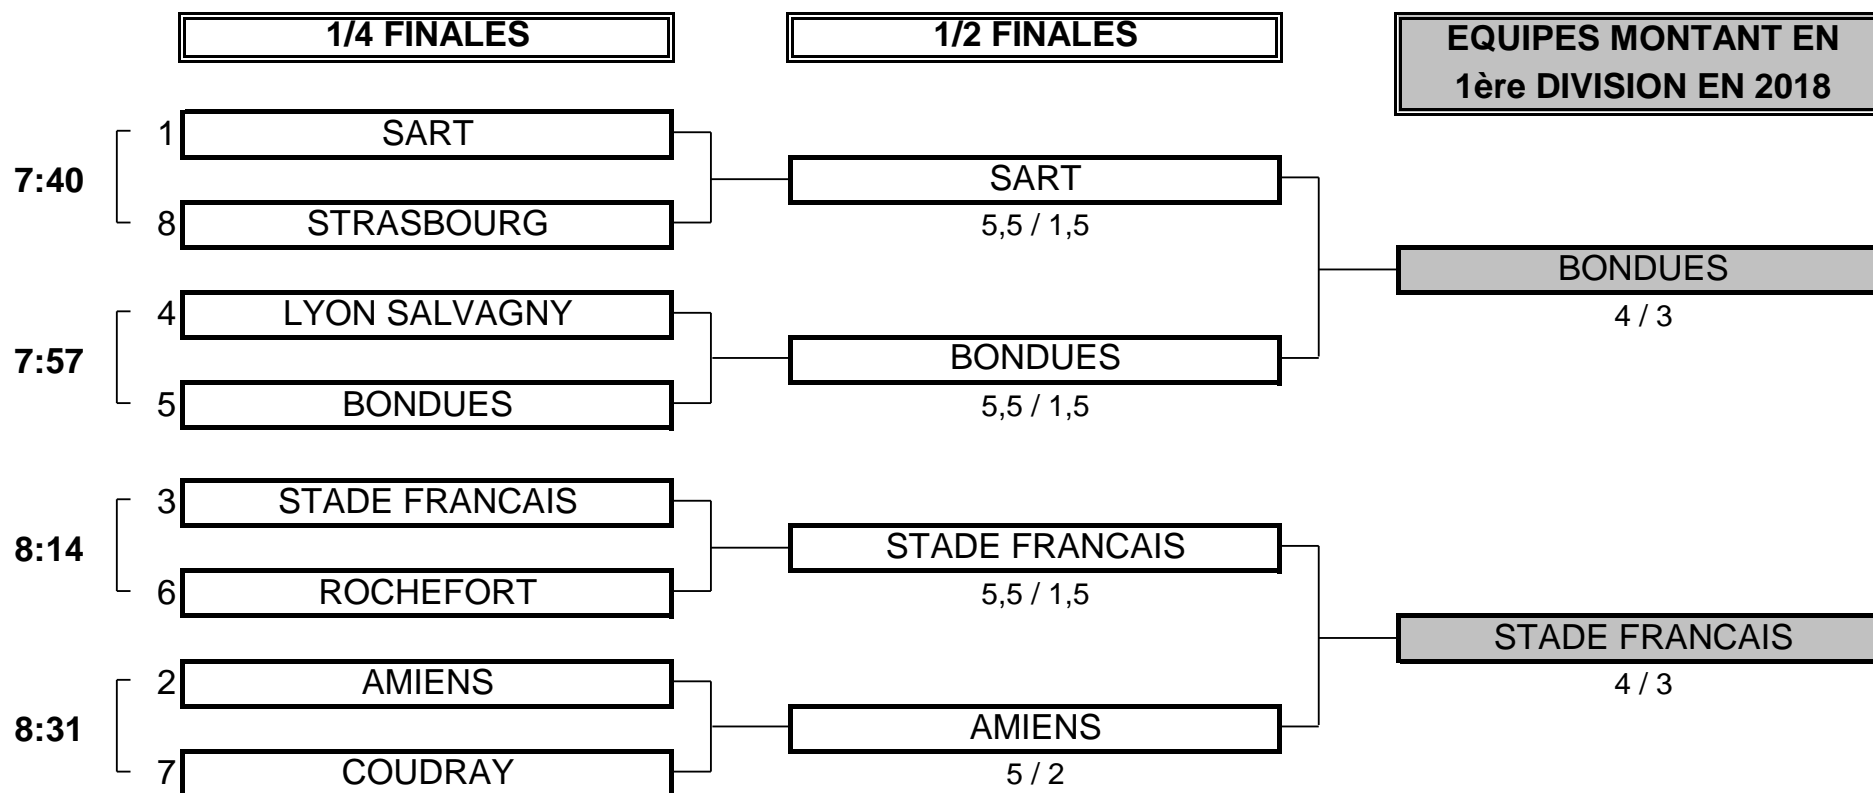

CHAMPIONNAT DE FRANCE PAR EQUIPES 2017
EQUIPES 2 - 2ème DIVISION "B" MESSIEURS
Du 5 Mai au 8 Mai - Golf de la Grange aux Ormes

PHASE FINALE MATCH PLAY

CHAMPIONNAT DE FRANCE PAR EQUIPES 2017
EQUIPES 2 - 2ème DIVISION "B" MESSIEURS
 Du 5 Mai au 8 Mai - Golf de la Grange aux Ormes