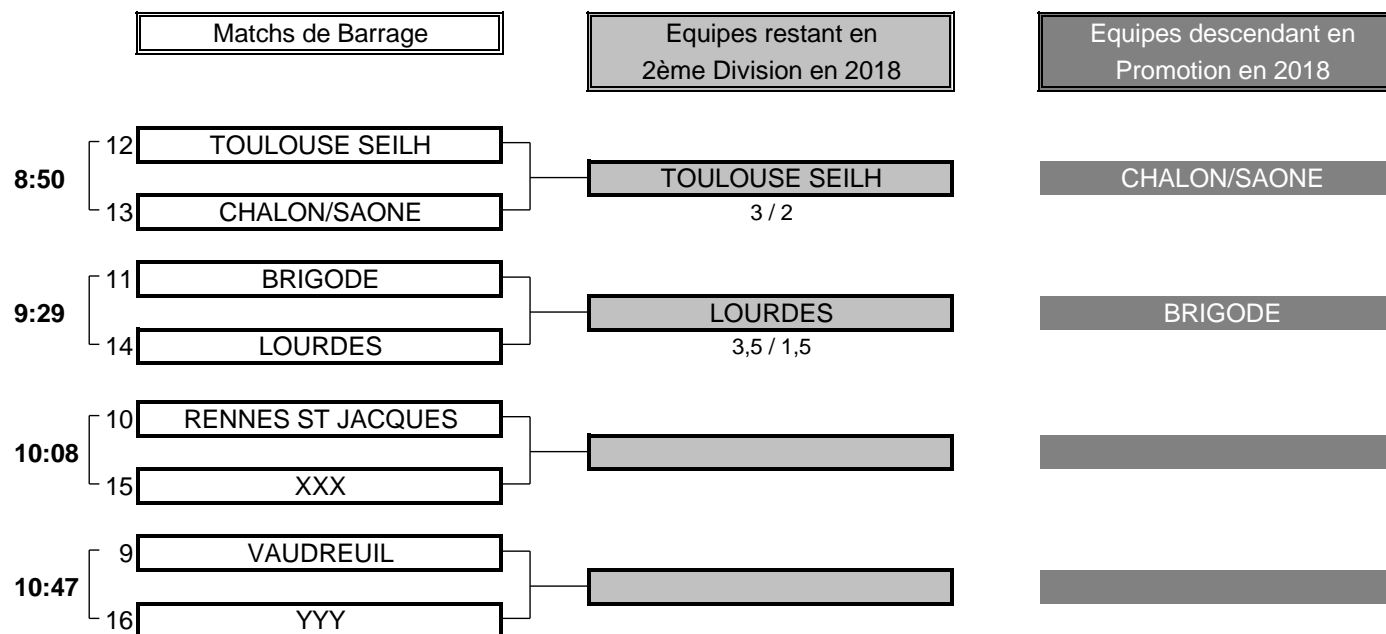

CHAMPIONNAT DE FRANCE PAR EQUIPES 2017

EQUIPES 2 - 2ème DIVISION "B" MESSIEURS

Du 5 Mai au 8 Mai - Golf de la Grange aux Ormes

BARRAGES