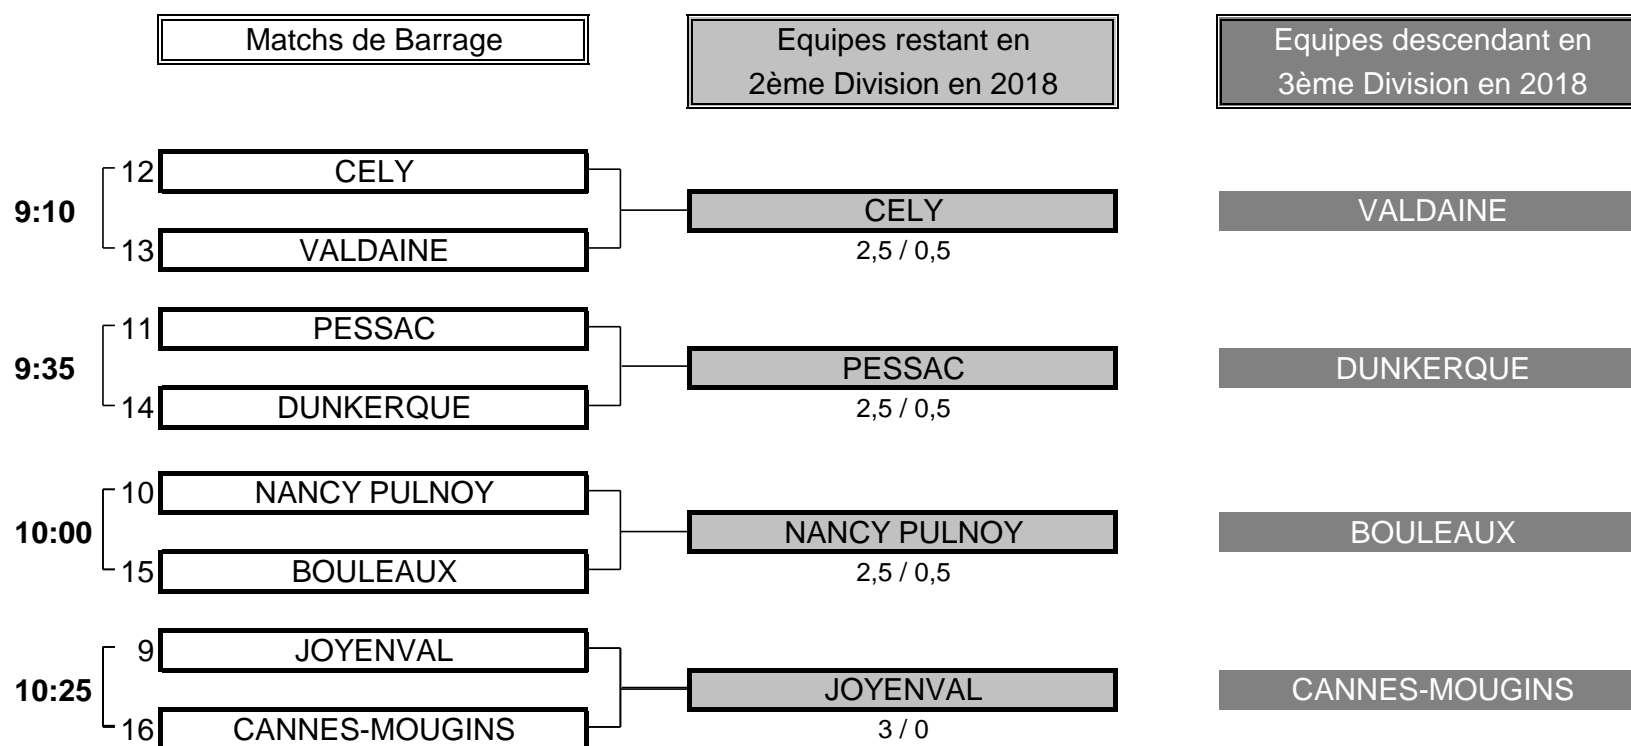

Résultat final: RCF LA BOULIE bat BUSSY

CHAMPIONNAT DE FRANCE PAR EQUIPES MID-AMATEURS 2017

2ème DIVISION "B" DAMES

Du 9 au 11 Juin - Golf du Val de Sorne

BARRAGES

CHAMPIONNAT DE FRANCE PAR EQUIPES MID-AMATEURS 2017
2ème DIVISION "B" DAMES
Du 9 au 11 Juin - Golf du Val de Somme