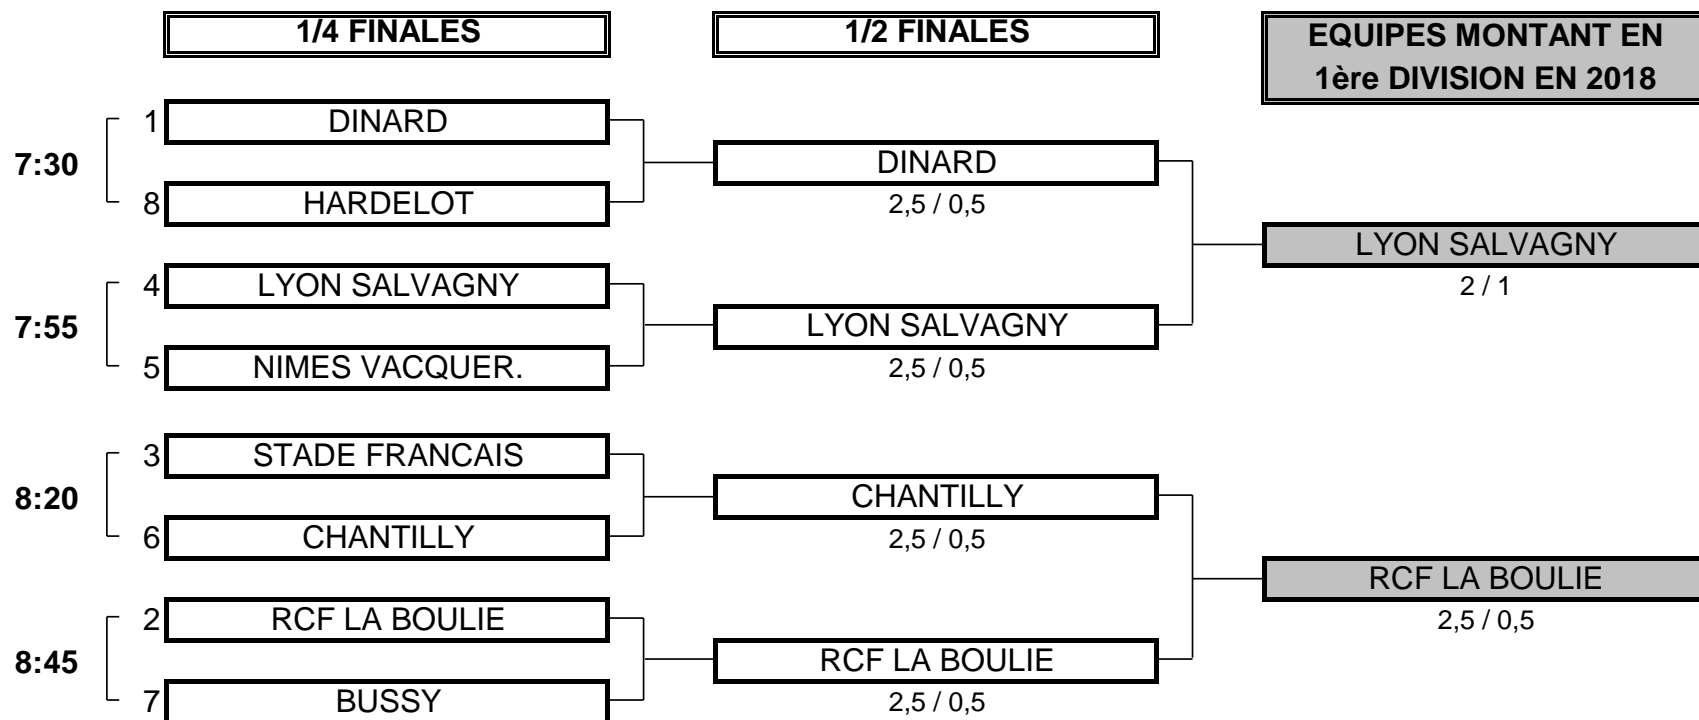

CHAMPIONNAT DE FRANCE PAR EQUIPES MID-AMATEURS 2017

2ème DIVISION "B" DAMES

Du 9 au 11 Juin - Golf du Val de Sorne

PHASE FINALE MATCH PLAY

CHAMPIONNAT DE FRANCE PAR EQUIPES MID-AMATEURS 2017

2ème DIVISION "B" DAMES