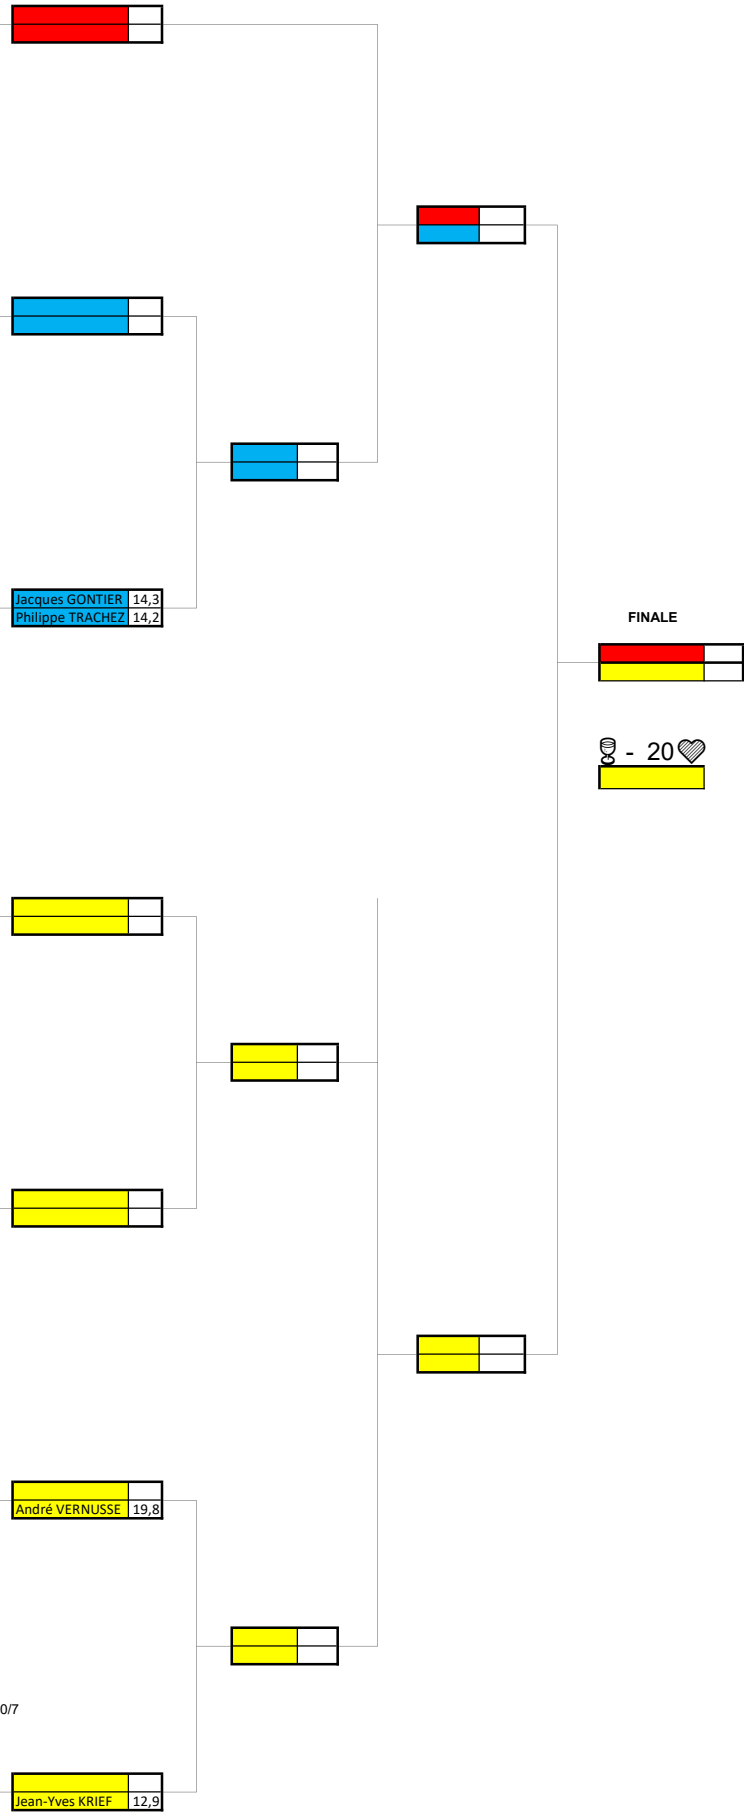

1	1	Gilles FARAH	3,3
32		Bernard ALLIOT	36,0

16	2	Jean POUZET	13,5
17		Bernard GILLES	13,7

9	3	Christophe CANTEGREL	11,8
24		Dominique TROUILLET	20,4

8	4	Thierry VINCENT	10,9
25		Christian POUYAU	20,7

5	5	Philippe BOLLARD	8,2
28		Gérard TOUILLOUX	24,8

12	6	Patrick PLASENCIA	12,7
21		Jean-Marc CHARAMEL	18,4

13	7	Bruno LALLEAU	12,8
20		Jean ROCHEFORT	15,8

4	8	Christian MIRIBEL	7,2
29		Dominique FERRE	26,9

3	9	Vincent PACCALIN	6,4
30		Pascal AUMONIER	28,1

14	10	Jean-Paul CASTERAN	12,9
19		Gérard BOUSCASSE	9,7

11	11	Jean-Marc BRUNSCHWEILER	12,6
22		André VERNUSSE	19,8

6	12	Luc HELTERLIN	10,4
27		Philippe BASSI	22,8

7	13	Jean-Christophe DAURES	10,8
26		Jean-Luc PONCHON	22,3

10	14	Paul BERTRAND	11,5
23		Marc VIGNERON	20,0

15	15	Jean-Yves KRIEF	12,9
18		Michel MONJOIE	13,8

31	16	Alain SOREL	35,0
2		Christophe DUTEL	6,2

Catherine ROCHEFORT	17,0
Isabelle GROS	23,5

Danie GOICHOT	20,2
Isabelle BOUQUILLON	18,8

Bernard VINCENT	34,2
Alain DE MONCAN	19,5

François SCHWALL	22,8
Michel ROUSSIN	15,1

Jacques GONTIER	14,3
Bernard JACQUET	17,9

Gilles GUERET	18,3
Philippe TRACHEZ	14,2

Gilles FARAH	3,3
Bernard GILLES	13,7

Christophe CANTEGREL	11,8
Christian POUYAU	20,7

Gérard TOUILLOUX	24,8
Jean-Marc CHARAMEL	18,4

Jean ROCHEFORT	15,8
Christian MIRIBEL	7,2

Vincent PACCALIN	6,4
Jean-Paul CASTERAN	12,9

André VERNUSSE	19,8
Philippe BASSI	22,8

Jean-Christophe DAURES	10,8
Paul BERTRAND	11,5

Jean-Yves KRIEF	12,9
Christophe DUTEL	6,2

FINALE

le 10/7